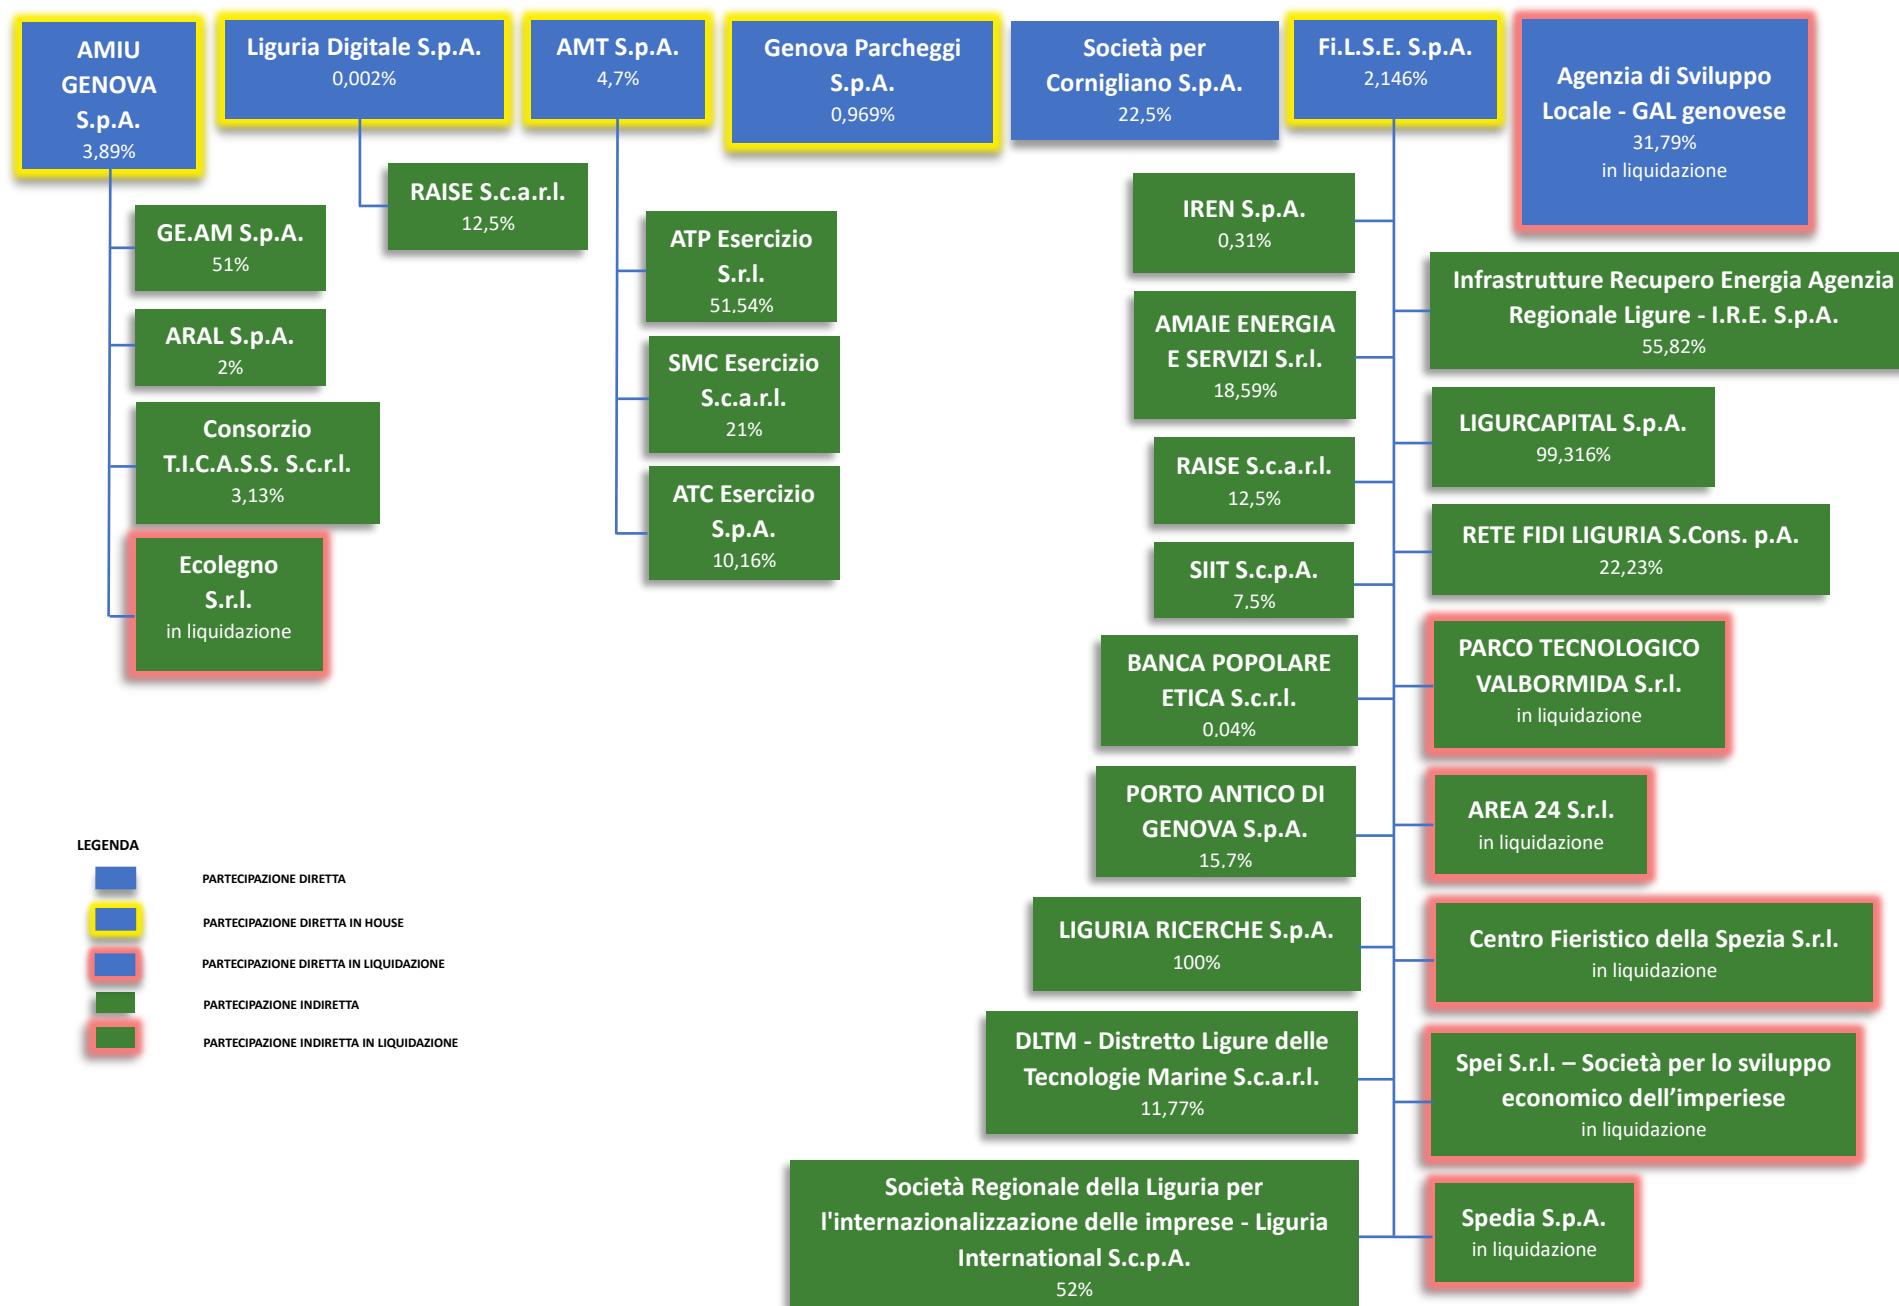

Ricognizione partecipazioni societarie

- LEGENDA**
- PARTECIPAZIONE DIRETTA
 - PARTECIPAZIONE DIRETTA IN HOUSE
 - PARTECIPAZIONE DIRETTA IN LIQUIDAZIONE
 - PARTECIPAZIONE INDIRETTA
 - PARTECIPAZIONE INDIRETTA IN LIQUIDAZIONE

Ricognizione enti pubblici partecipati ai sensi dell'art. 22, comma 1, lettera a) del D.lgs. 33/2013

Autorità di Sistema Portuale del Mar Ligure Occidentale

Consorzio Area Marina Protetta di Portofino

Convitto Nazionale Cristoforo Colombo

Ricognizione ulteriori enti pubblici partecipati

Consorzio Energia Liguria

Parco Naturale Regionale dell'Aveto

Parco Naturale Regionale dell'Antola

Ente Parco Naturale Regionale di Portofino

Parco Naturale Regionale del Beigua

Fondazione Opera Pia Gimelli, Bancheri, De Zerega, Dame della Misericordia

Fondazione Pio Lascito Nino Baglietto

Fondazione Regionale Investimenti Sociali – FRIS

in liquidazione

Fondazione Renzo Piano

LEGENDA