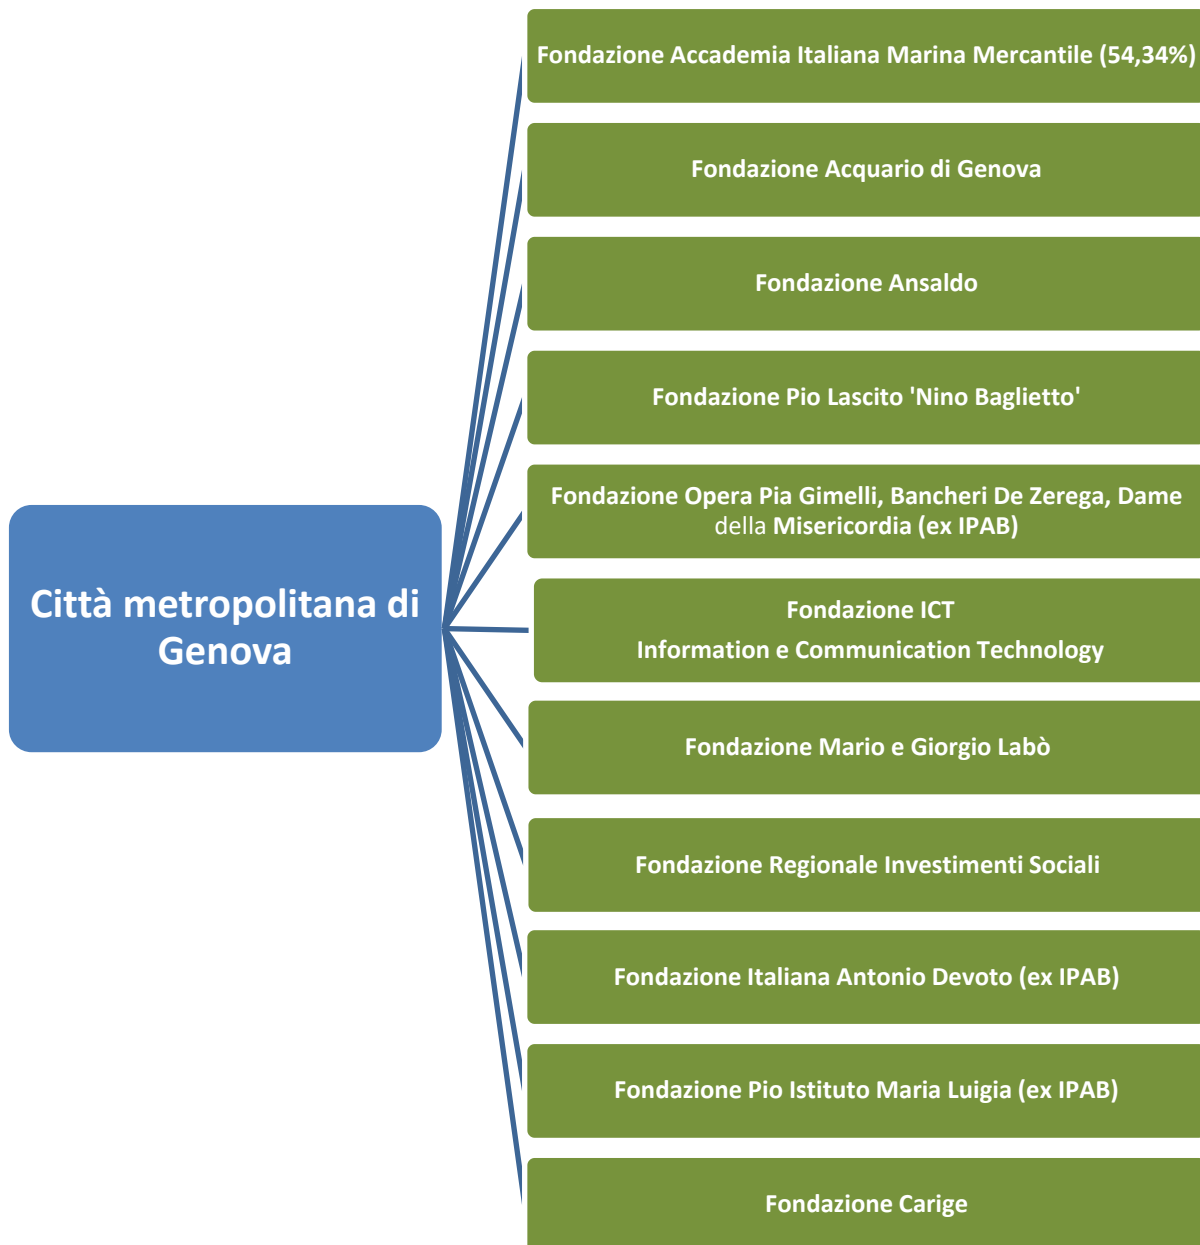

Rappresentazione grafica delle partecipazioni dirette ed indirette detenute dalla Città metropolitana di Genova in società al 31/12/2022

Partecipazioni di Città metropolitana di Genova in fondazioni al 31/12/2022

Partecipazioni di Città metropolitana di Genova in enti pubblici al 31/12/2022

**Autorità di Sistema Portuale del Mar Ligure
Occidentale**

Area marina Protetta di Portofino

Parco naturale regionale dell'Aveto

Parco naturale regionale dell'Antola

Parco naturale regionale del Beigua

Parco naturale regionale di Portofino

Consorzio Energia Liguria

**Istituto Ligure per la Storia della Resistenza
e dell'Età contemporanea - ILSREC**