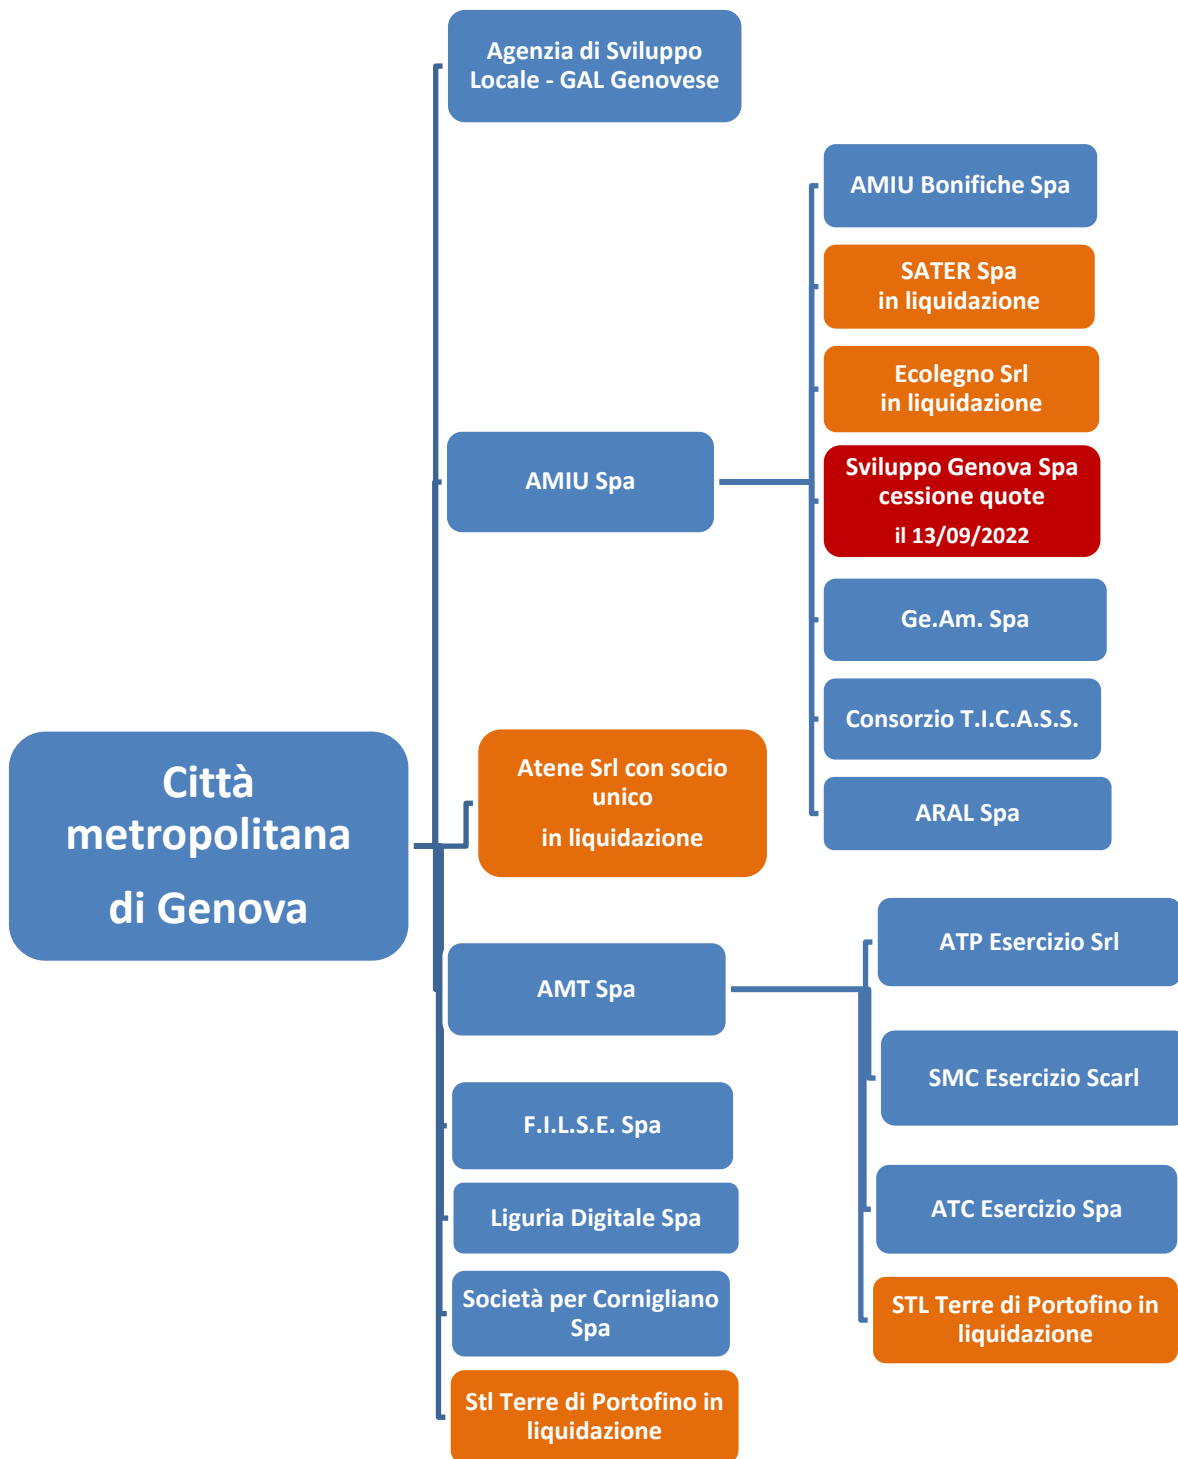

Rappresentazione grafica delle partecipazioni dirette ed indirette detenute dalla Città metropolitana di Genova in società al 31/12/2022

Partecipazioni di Città metropolitana di Genova in fondazioni al 31/12/2022

Partecipazioni di Città metropolitana di Genova in enti pubblici al 31/12/2022

**Autorità di Sistema Portuale del Mar Ligure
Occidentale**

Area marina Protetta di Portofino

Parco naturale regionale dell'Aveto

Parco naturale regionale dell'Antola

Parco naturale regionale del Beigua

Parco naturale regionale di Portofino

Consorzio Energia Liguria

**Istituto Ligure per la Storia della Resistenza
e dell'Età contemporanea - ILSREC**